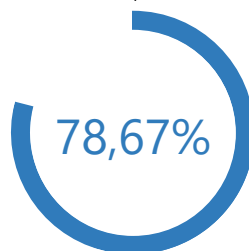

Niveau de dépouillement

Bureaux de votes
6 / 6 (0)

Nombre d'électeurs
2 049 / 2 049

Taux de participation

1 612 / 2 049

Suffrages exprimés : 1571 (97,46%)

Blancs : 34 (2,11%) - Nuls : 7 (0,43%)