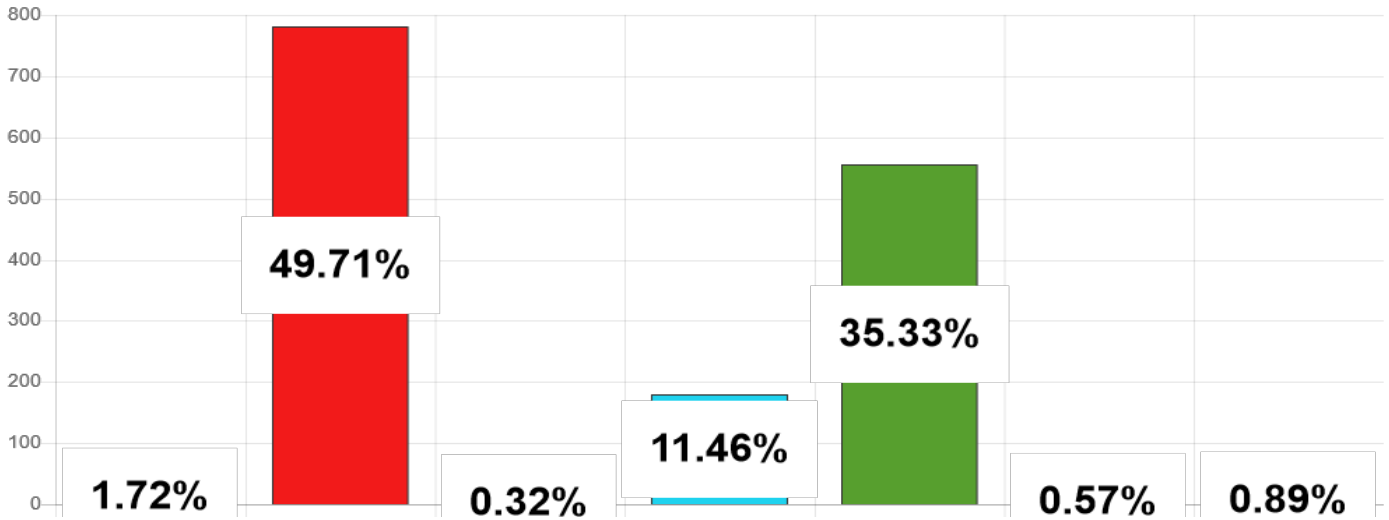

Élections des représentants de l'Assemblée de la Polynésie française 2023

1ER TOUR ▾ ARCHIPEL DES MARQUISES ▾ HIVA OA ▾

Listes	Nb. de voix
AMUITAHIRAA O TE NUNAA MAOHI	27
TAPURA HUIRAATIRA	781
IA ORA TE NUNAA	5
TAVINI HUIRAATIRA NO TE AO MAOHI - FLP	180
A HERE IA PORINETIA	555
HAU MA'OHI	9
HEIURA LES VERTS	14
Total :	1571

Niveau de dépouillement

Bureaux de votes
6 / 6 (0)

Nombre d'électeurs
2 049 / 2 049

Taux de participation

1 612 / 2 049

Suffrages exprimés : 1571 (97,46%)

Blancs : 34 (2,11%) - Nuls : 7 (0,43%)